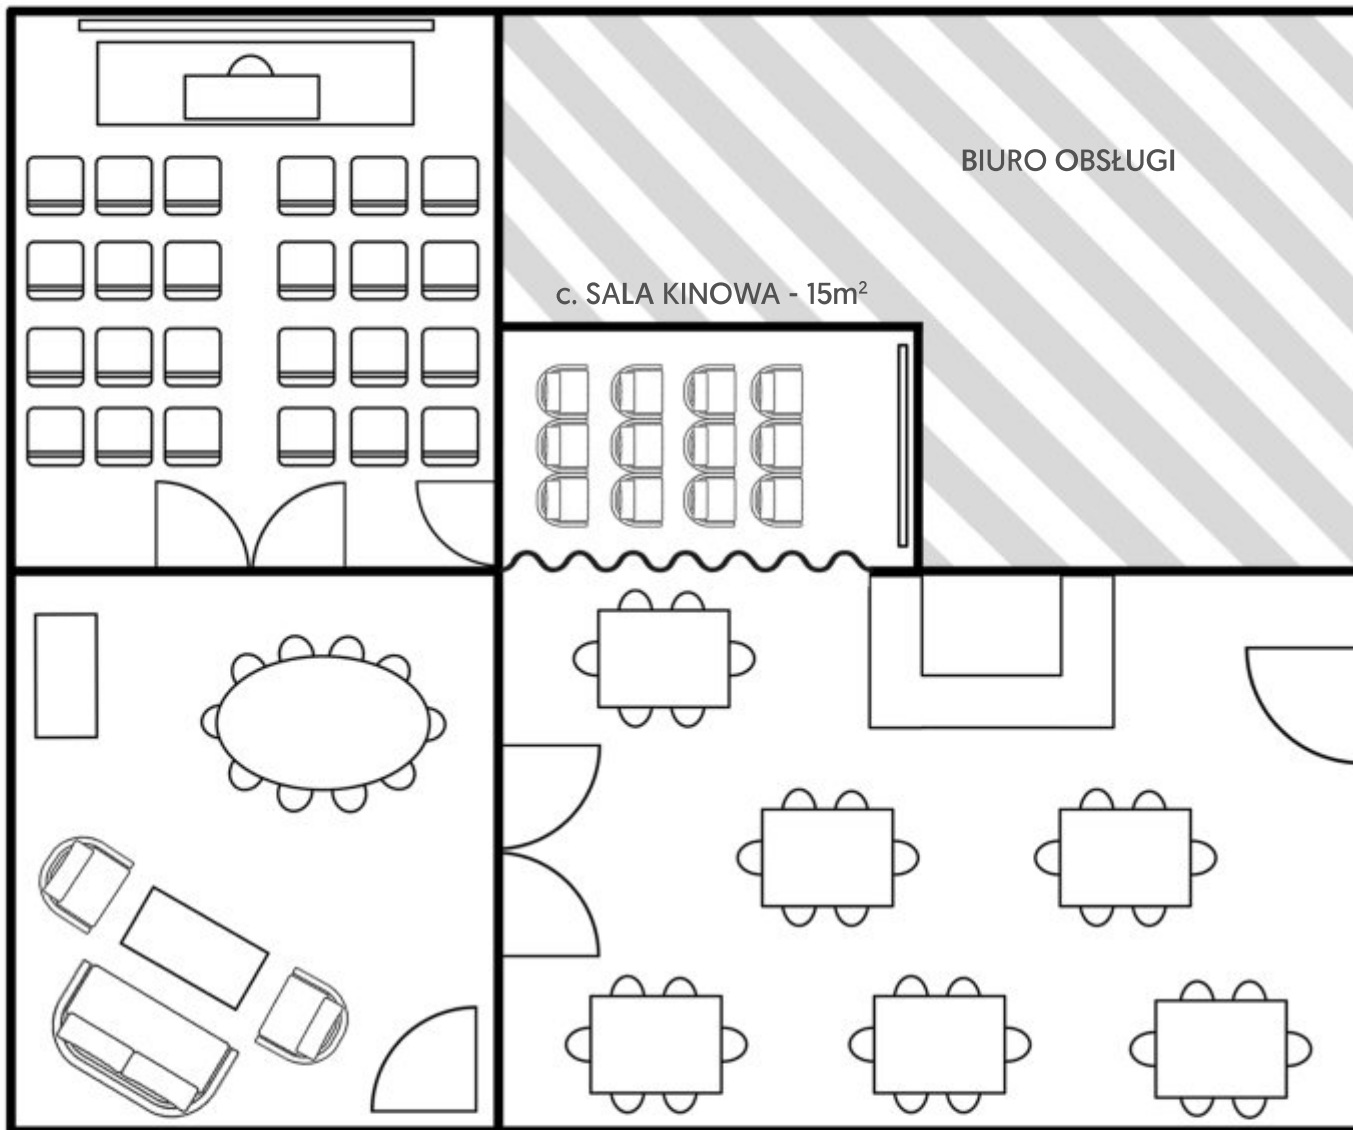

SALE INTEGRACYJNE

Po zabawie w pokojach zagadek zapraszamy do sal integracyjnych. Organizujemy w nich szkolenia, konferencje, integracje, catering itd.

BLACK CAT
ESCAPE ROOM

a. SALA KONFERENCYJNA - 40m²

c. SALA KINOWA - 15m²

Sale można dowolnie łączyć ze sobą, co daje 175m² przestrzeni eventowej.

Istnieje możliwość zmiany funkcjonalności oraz wystroju każdej sali.

wi-fi

klimatyzacja

światło dzienne

PLAN SAL INTEGRACYJNYCH

Wielkość sali zależna
od układu: