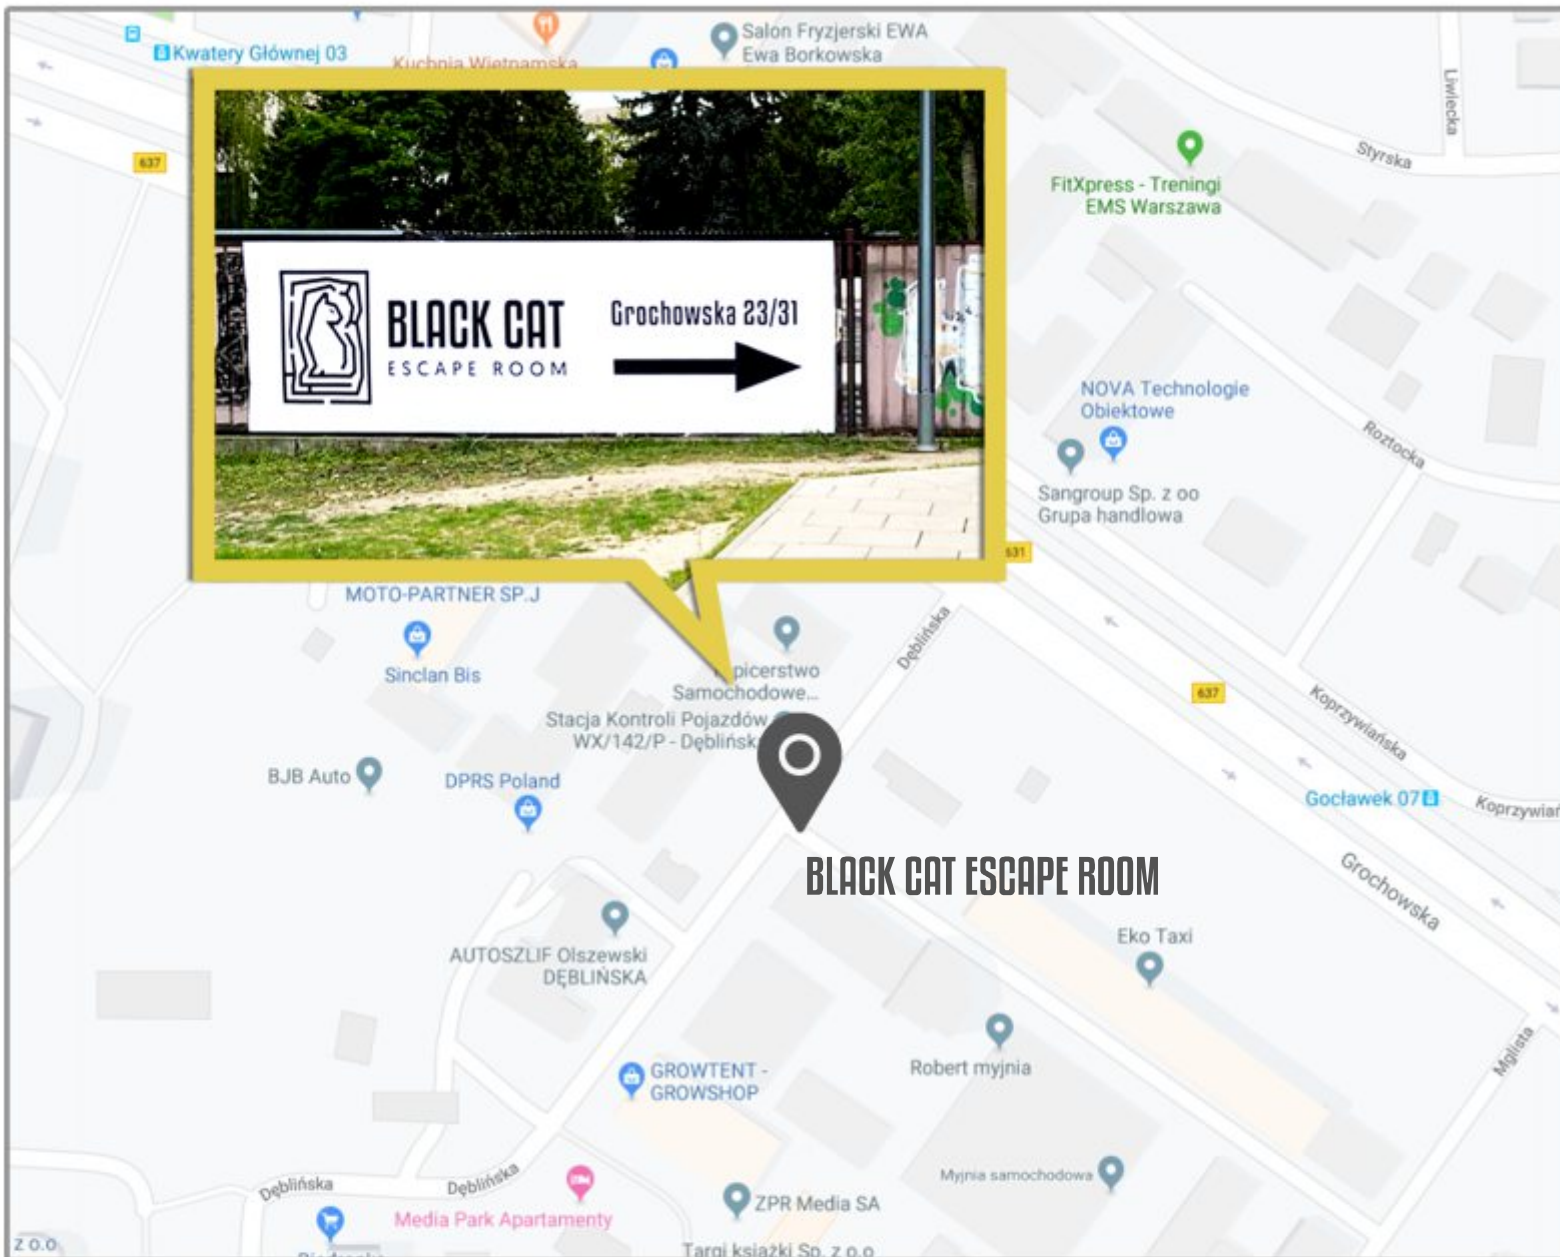

WYJŚCIE KLASOWE I STUDENCKIE

ZARĘCZYNY

KONFERENCJA

GRA MIEJSKA

INNE EVENTY

BLACK CAT ESCAPE ROOM sp. z o.o.

ul. Grochowska 23/31
04-186 Warszawa

NIP: 5213840347